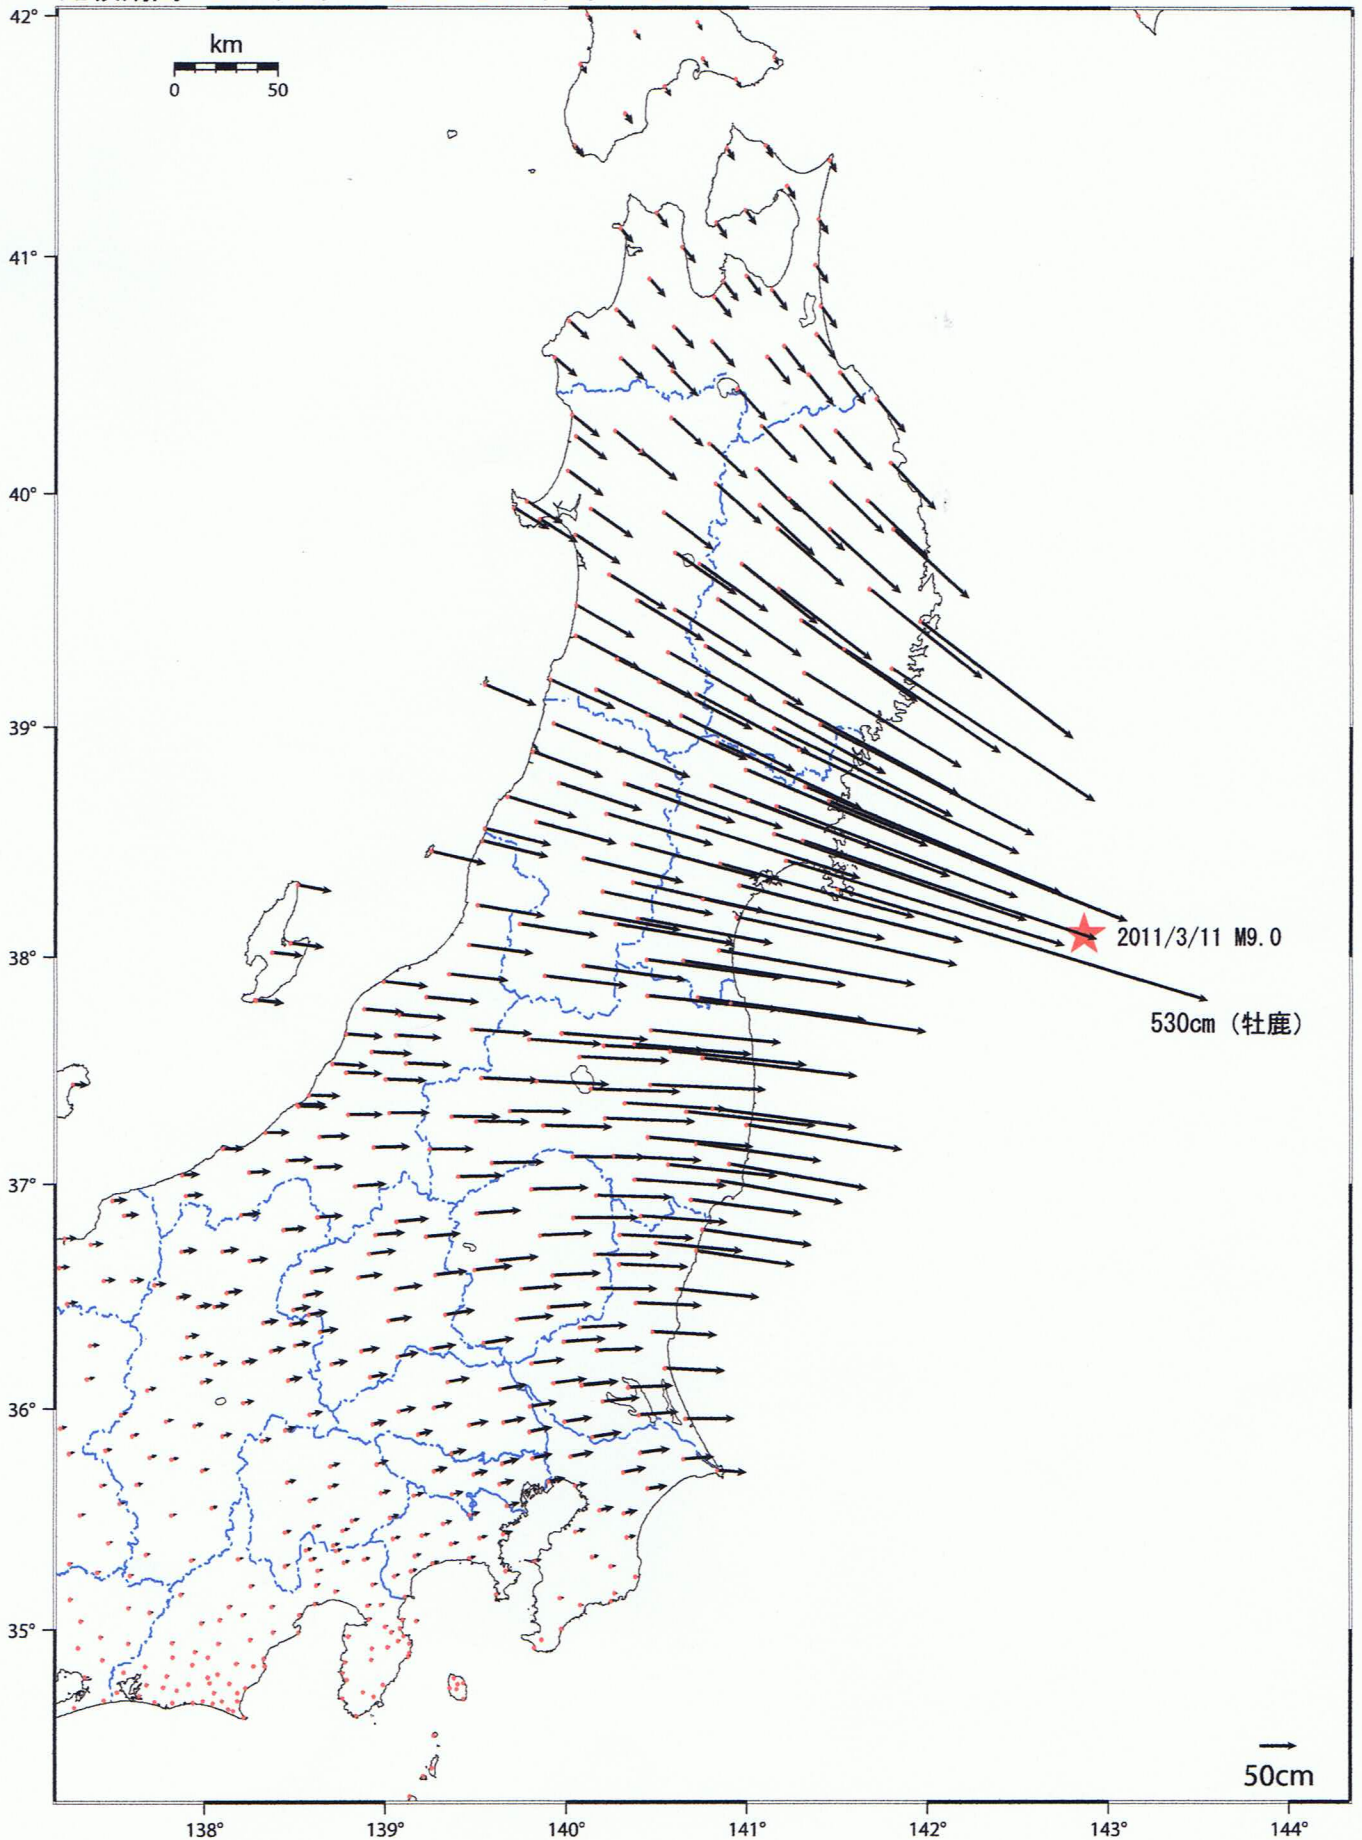

基準期間 : 2011/03/01 21:00 - 2011/03/09 21:00

比較期間 : 2011/03/11 18:00 - 2011/03/11 21:00

[基準 : R3速報解 比較 : Q3迅速解]

☆固定局 : 三隅 (950388)