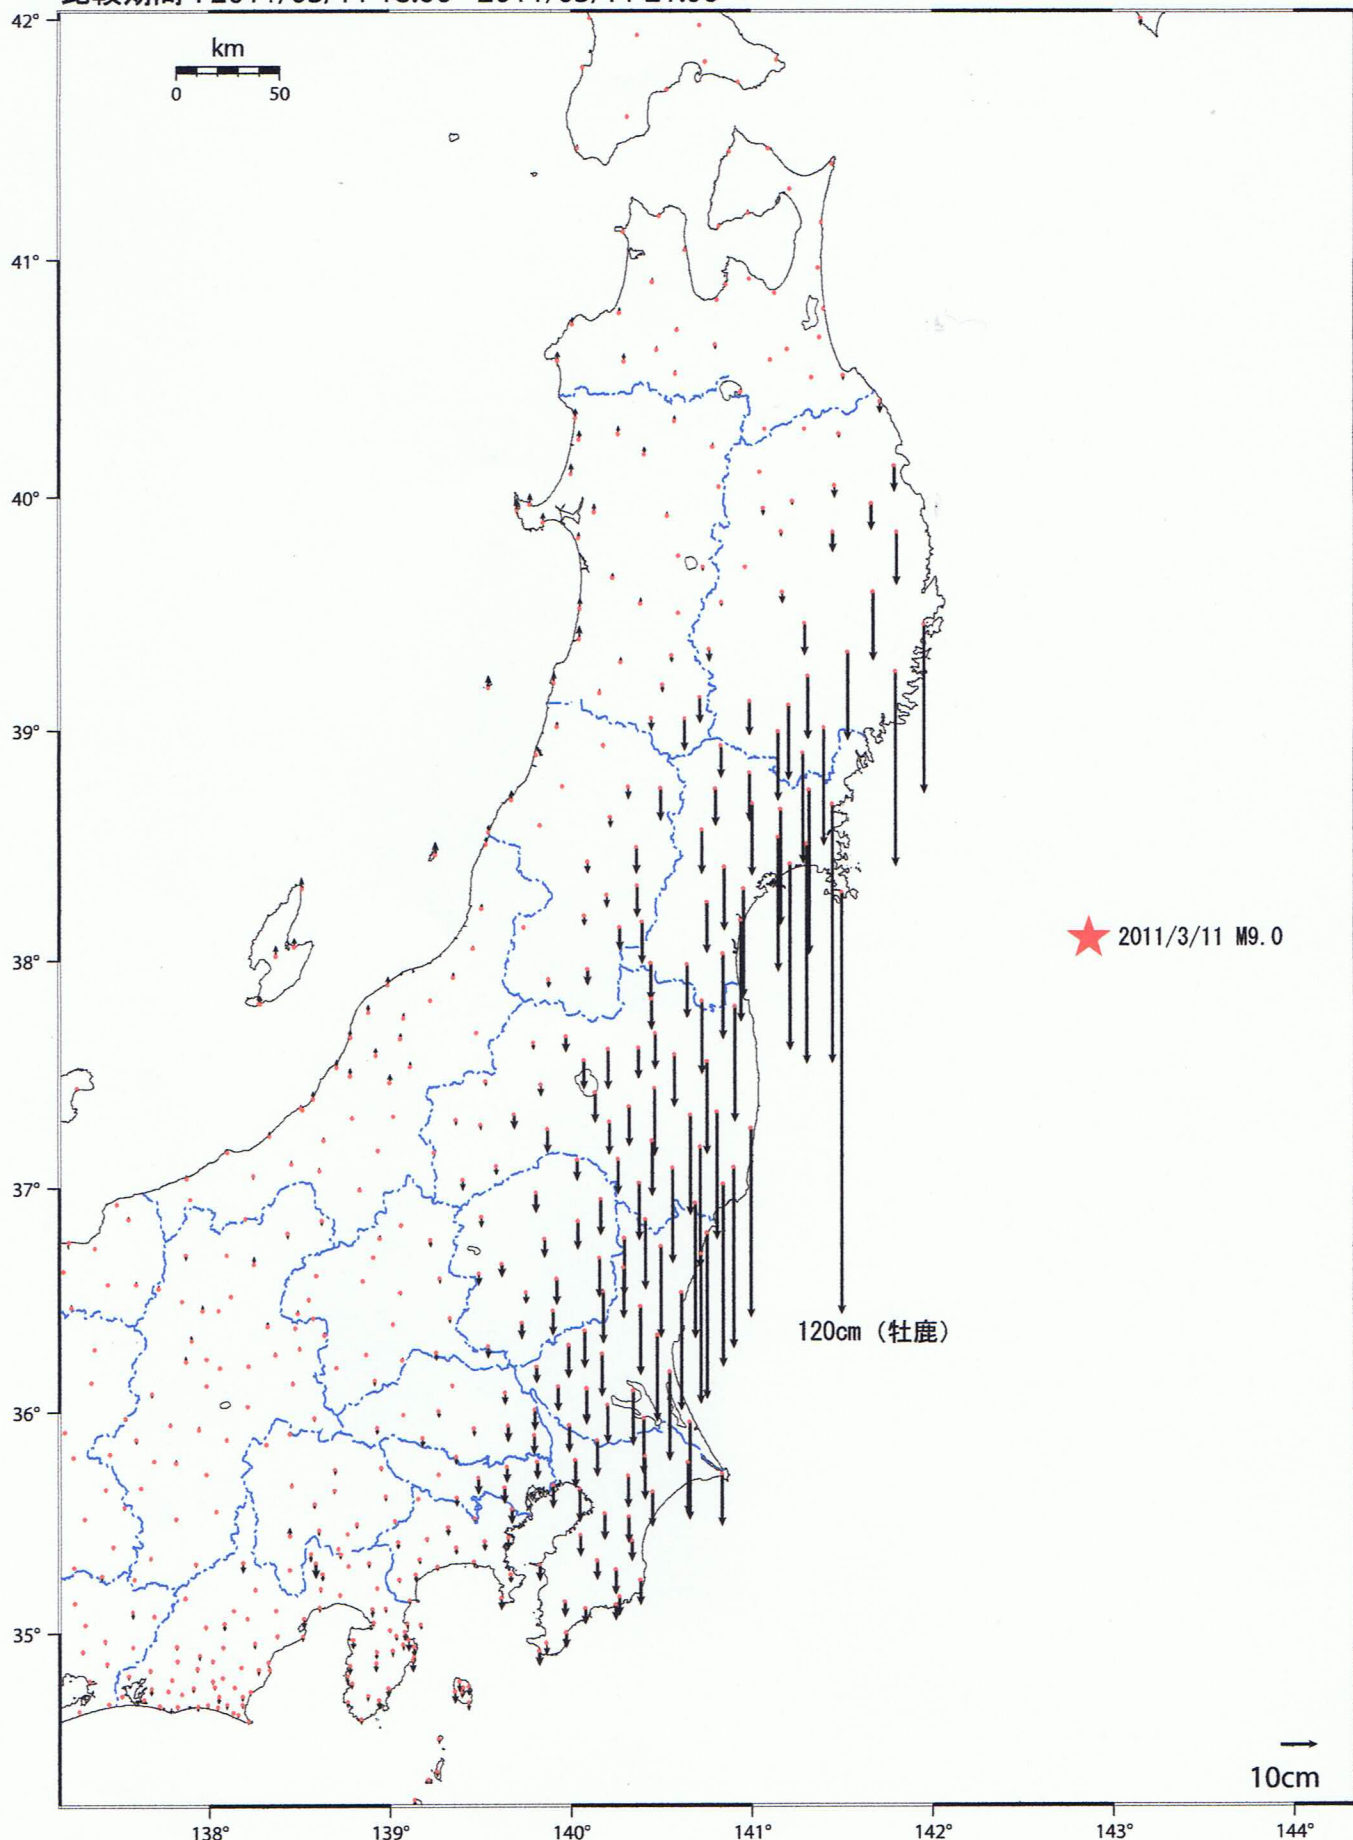

基準期間 : 2011/03/01 21:00 - 2011/03/09 21:00
比較期間 : 2011/03/11 18:00 - 2011/03/11 21:00

[基準 : R3速報解 比較 : Q3迅速解]

☆固定局 : 三隅 (950388)